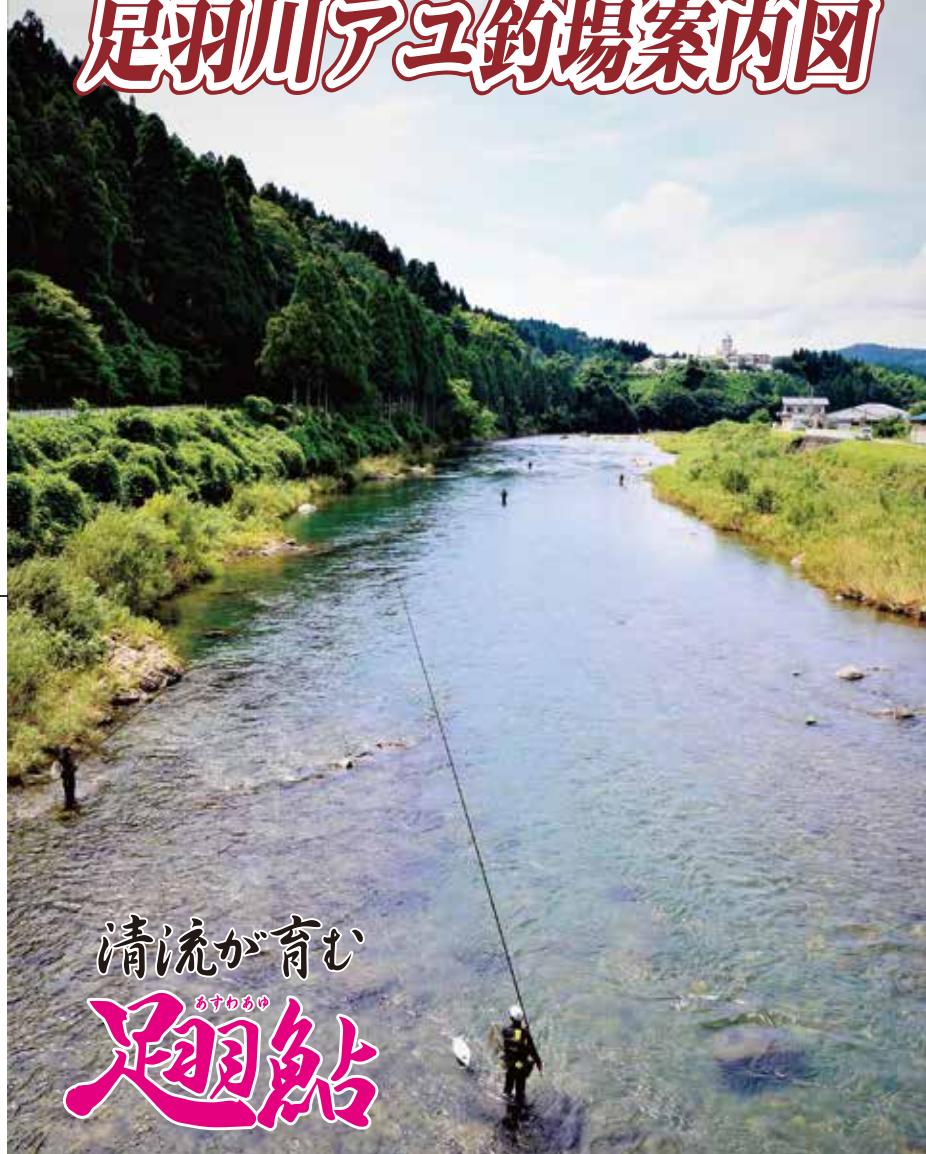

# 足羽川アユ釣場案内図

清流が育む  
あすりの  
足羽鮎