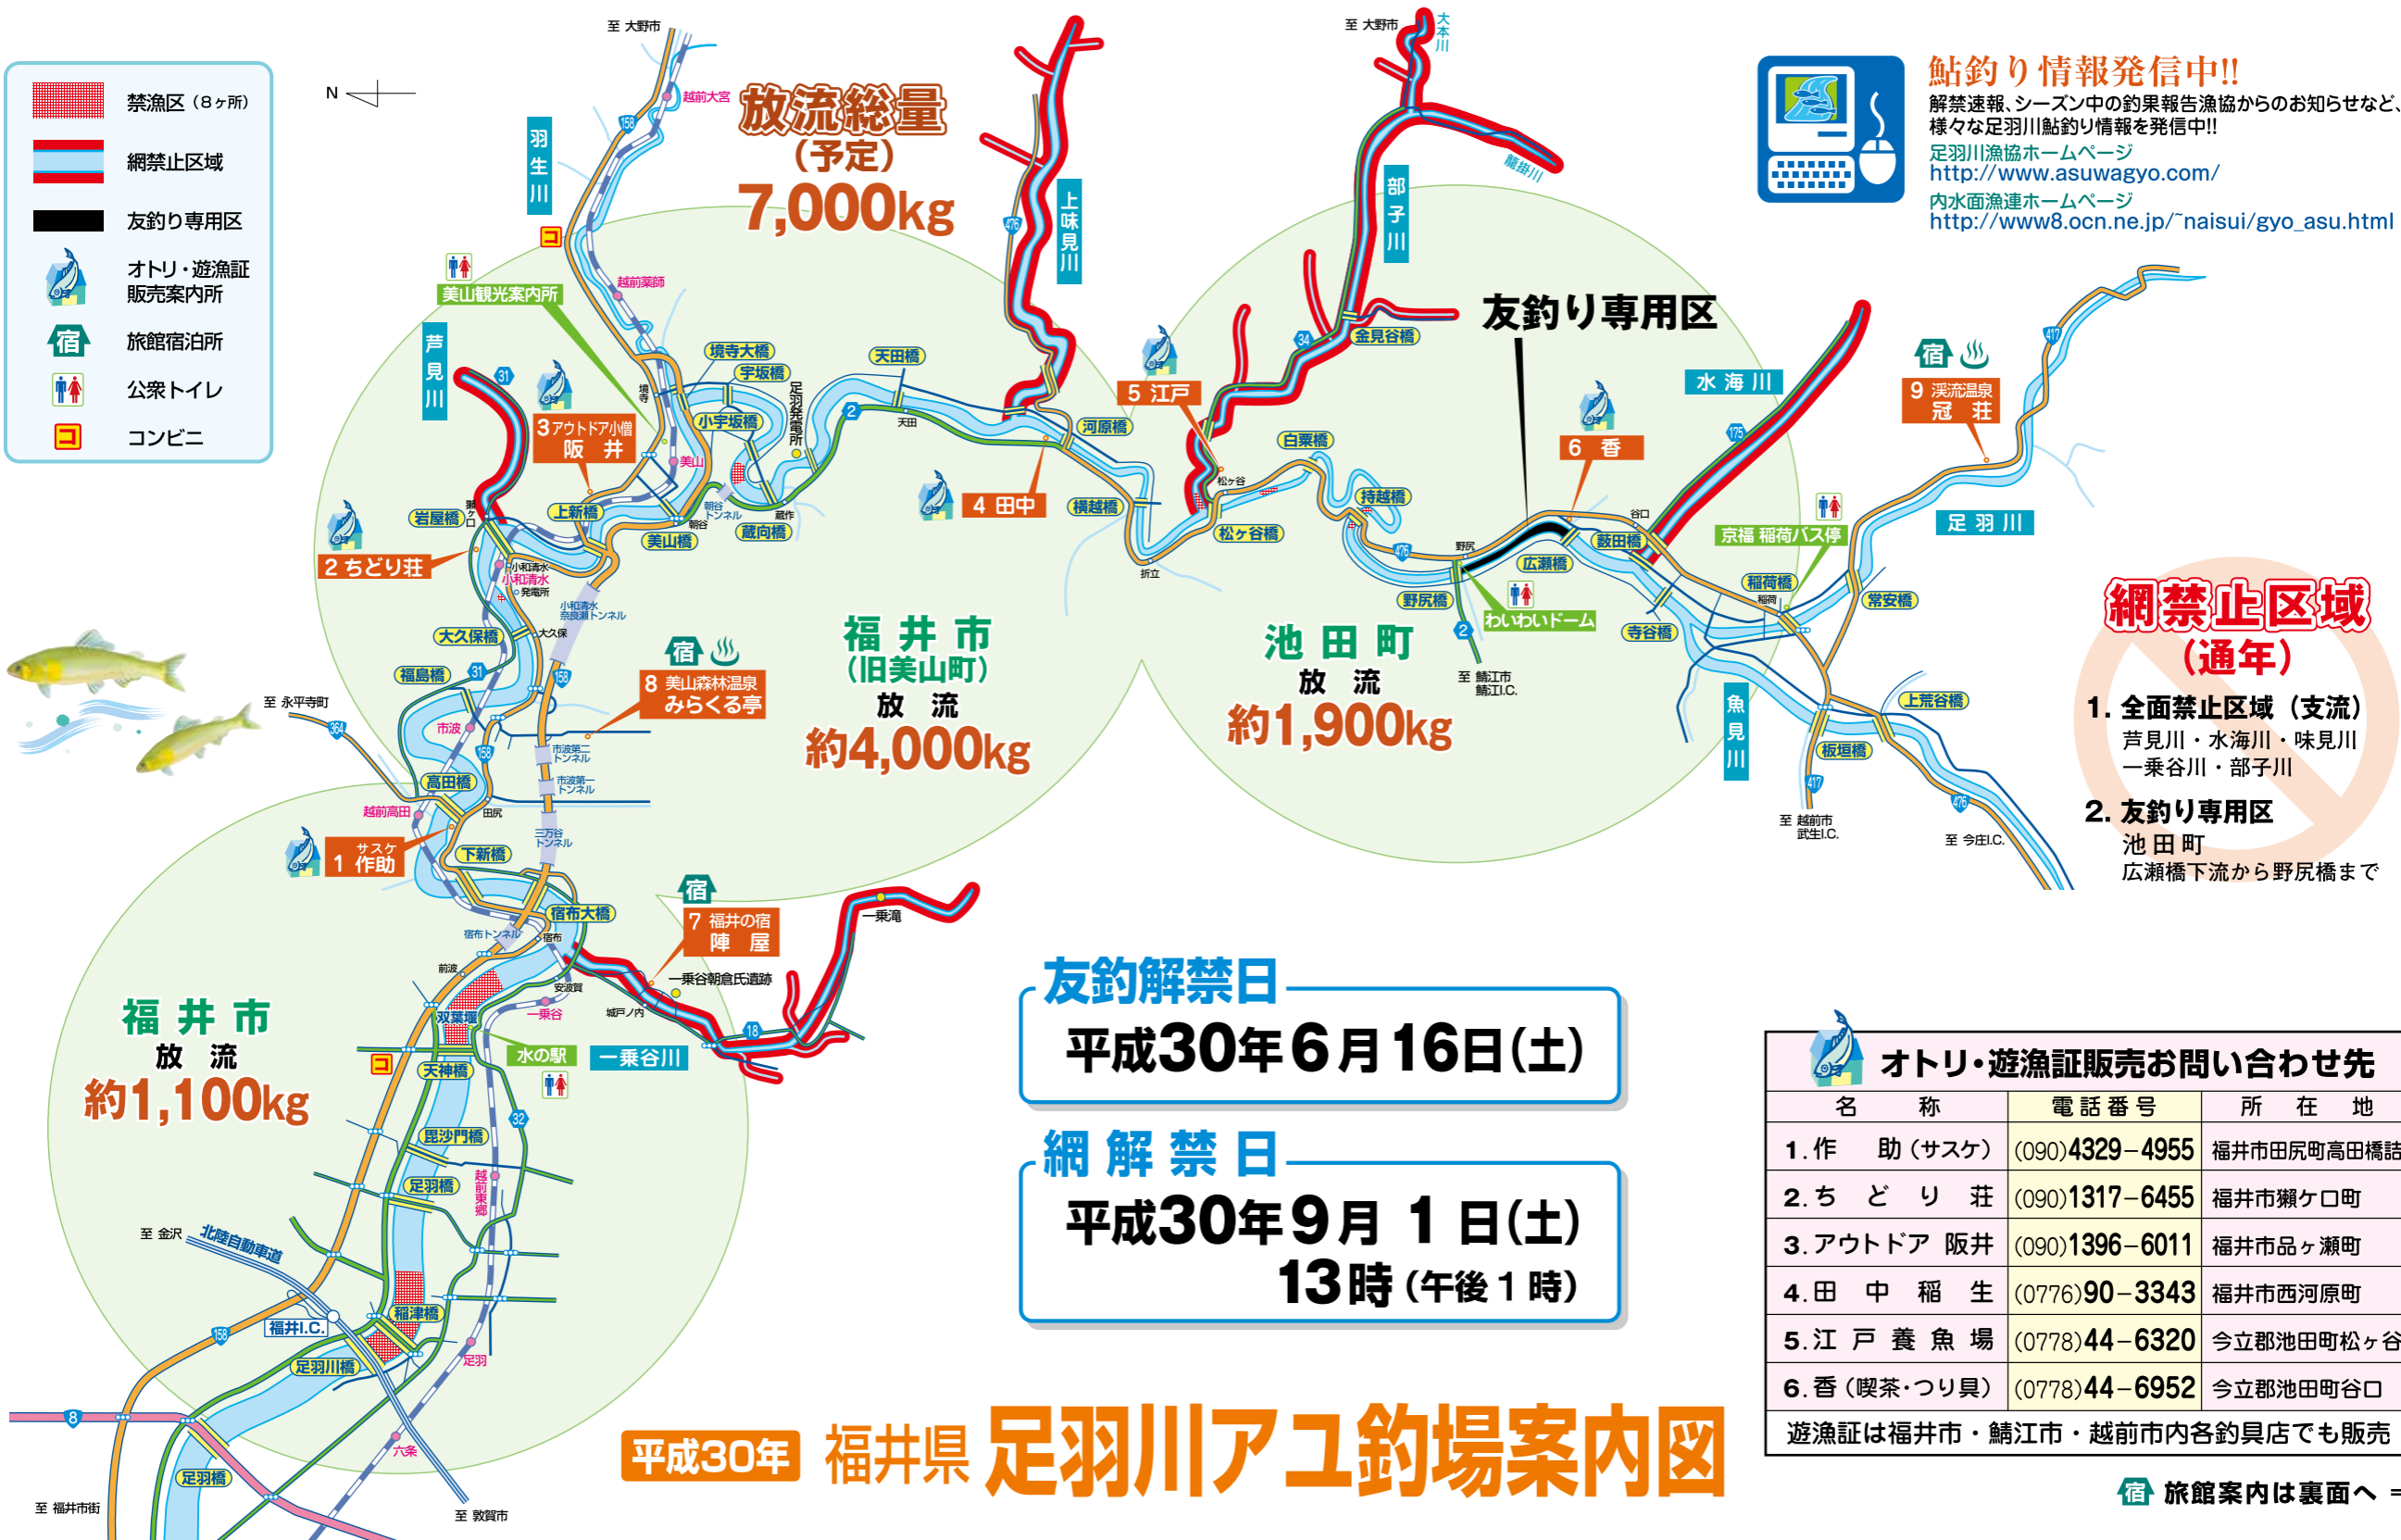

- 禁漁区 (8ヶ所)
- 網禁止区域
- 友釣り専用区
- オトリ・遊漁証販売案内所
- 旅館宿泊所
- 公衆トイレ
- コンビニ

**放流総量
(予定)
7,000kg**

**福井市
(旧美山町)
放流
約4,000kg**

**池田町
放流
約1,900kg**

**福井市
放流
約1,100kg**

鮎釣り情報発信中!!
 解禁速報、シーズン中の釣果報告漁協からのお知らせなど、
 様々な足羽川鮎釣り情報を発信中!!
 足羽川漁協ホームページ
<http://www.asuwago.com/>
 内水面漁連ホームページ
http://www8.ocn.ne.jp/~naisui/gyo_asu.html

**網禁止区域
(通年)**

1. 全面禁止区域 (支流)
 芦見川・水海川・味見川
 一乗谷川・部子川
2. 友釣り専用区
 池田町
 広瀬橋下流から野尻橋まで

友釣り解禁日
平成30年6月16日(土)

網解禁日
平成30年9月1日(土)
13時(午後1時)

オトリ・遊漁証販売お問い合わせ先		
名称	電話番号	所在地
1. 作助(サスケ)	(090)4329-4955	福井市田尻町高田橋詰
2. ちどり荘	(090)1317-6455	福井市瀬ヶ口町
3. アウトドア 阪井	(090)1396-6011	福井市品ヶ瀬町
4. 田中 稲生	(0776)90-3343	福井市西河原町
5. 江戸 養魚場	(0778)44-6320	今立郡池田町松ヶ谷
6. 香(喫茶・つり具)	(0778)44-6952	今立郡池田町谷口

遊漁証は福井市・鯖江市・越前市内各釣具店でも販売

平成30年 福井県 足羽川アユ釣り場案内図

旅館案内は裏面へ →